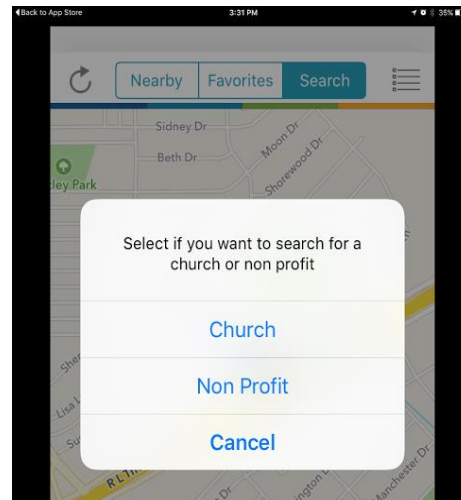

**Givelify-** la aplicación que hace más fácil dar a la iglesia.

1. Descarga la aplicación

2. Seleccione que deseas buscar una iglesia

3. Busca la iglesia por medio de poner el nombre: **El Buen Pastor Church** y poner la dirección: **3011 Cypress Ave. Dallas, Tx. 75227**

4. Escoge **El Buen Pastor** y comienza a dar- es tan fácil.